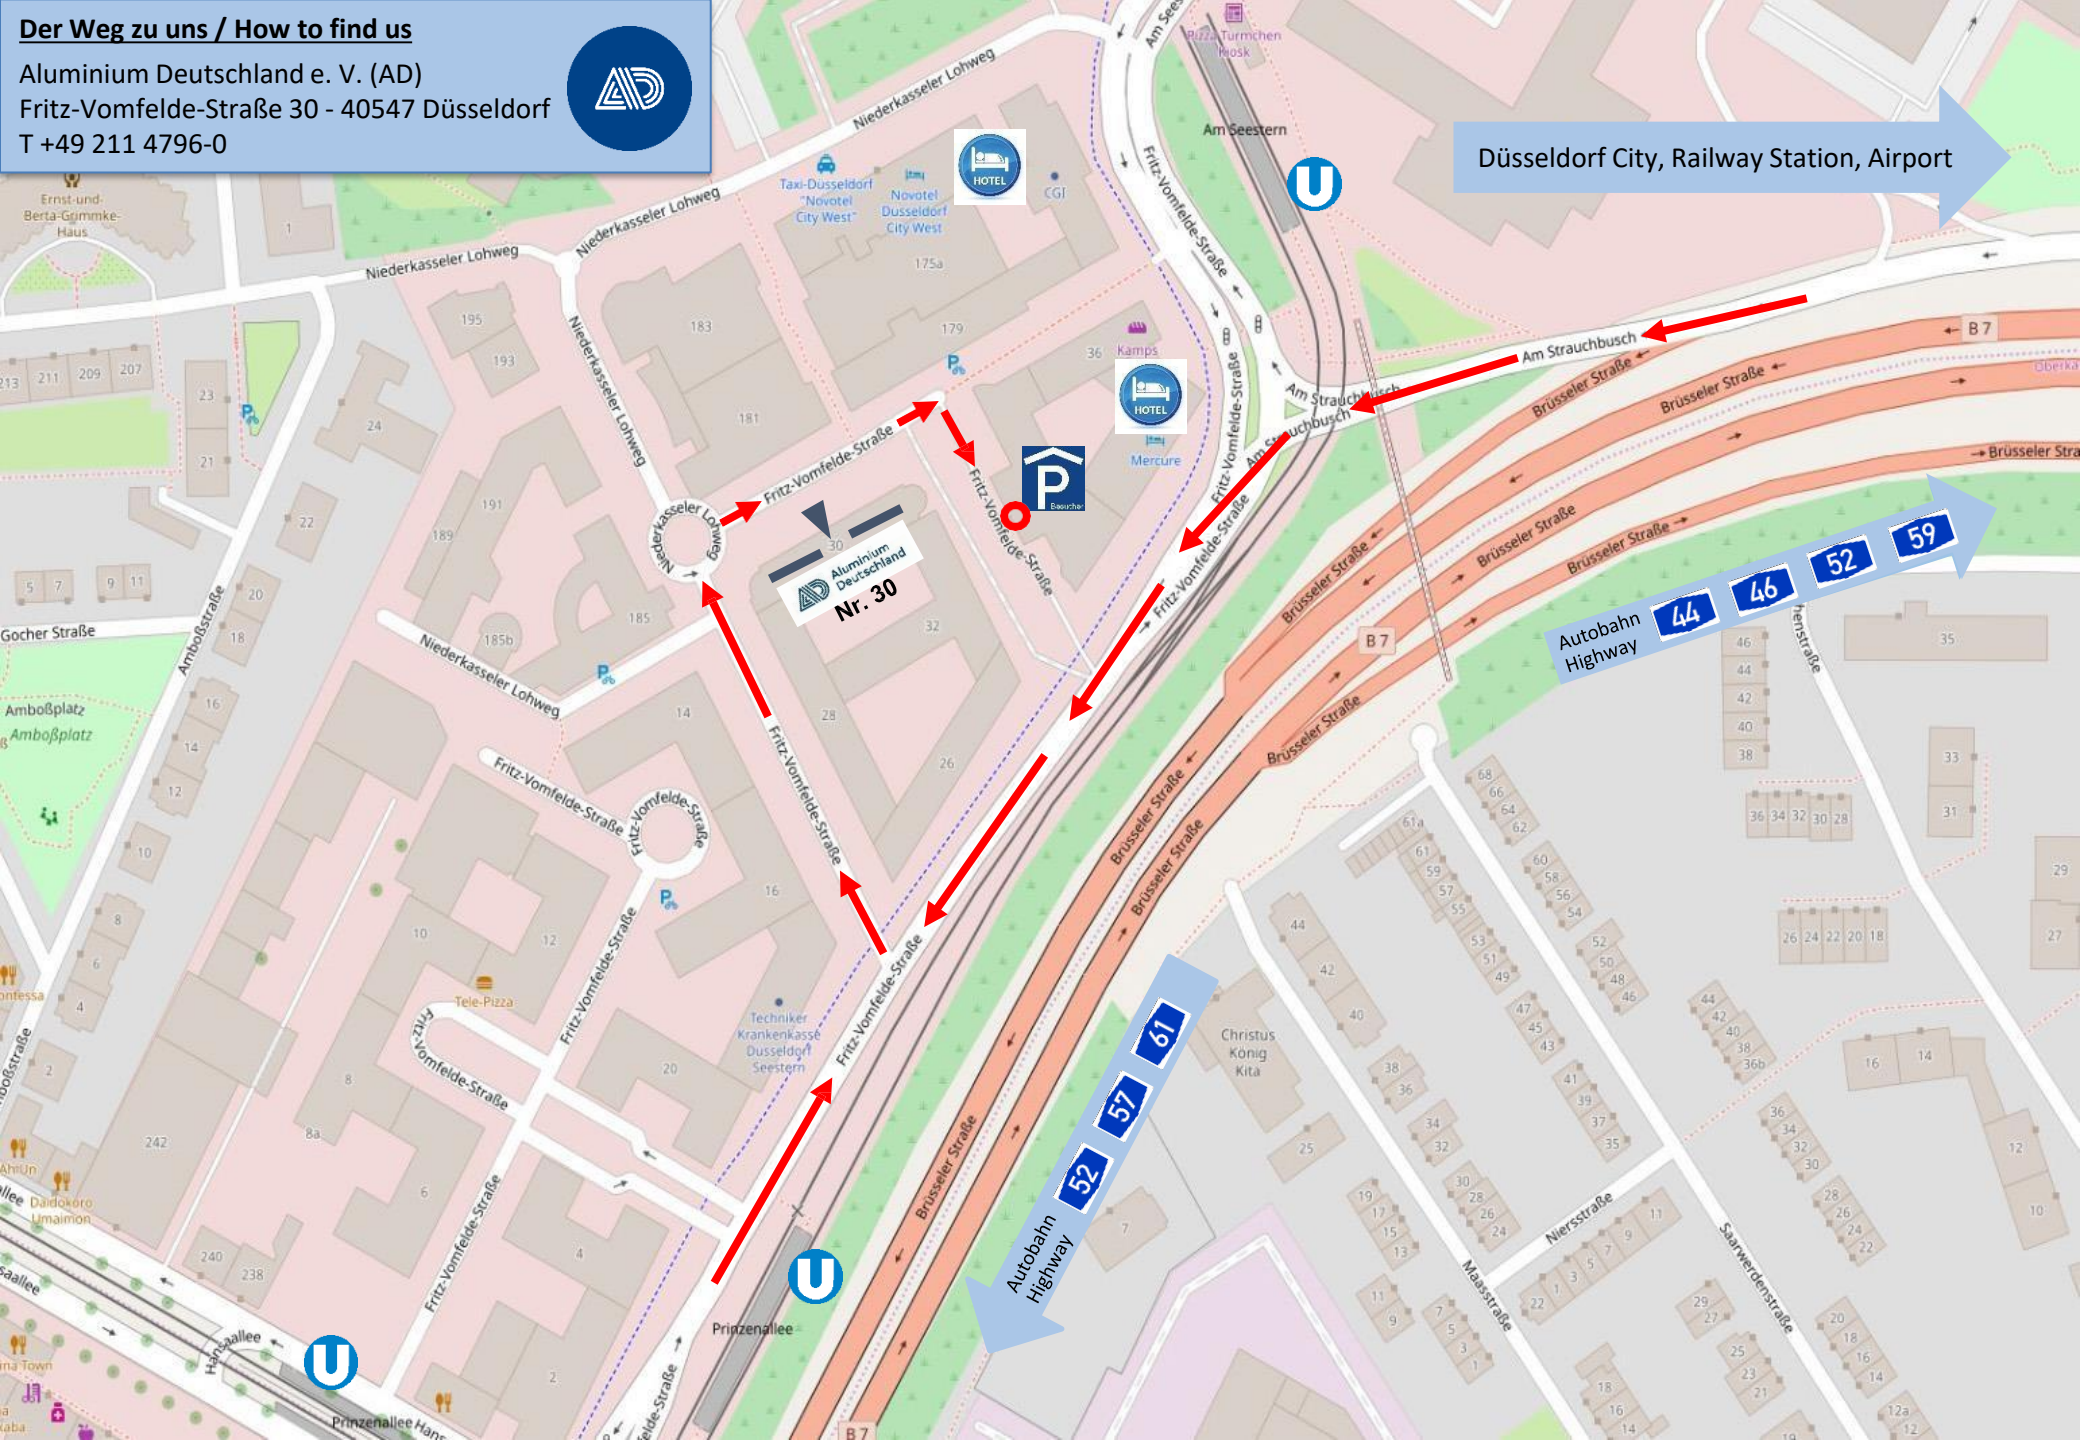

# Der Weg zu uns / How to find us

Aluminium Deutschland e. V. (AD)  
Fritz-Vomfelde-Straße 30 · 40547 Düsseldorf  
T +49 211 4796-0

Düsseldorf City, Railway Station, Airport

Aluminium  
Deutschland  
Nr. 30

Autobahn  
Highway  
44 46 52 59

Autobahn  
Highway  
52 57 61